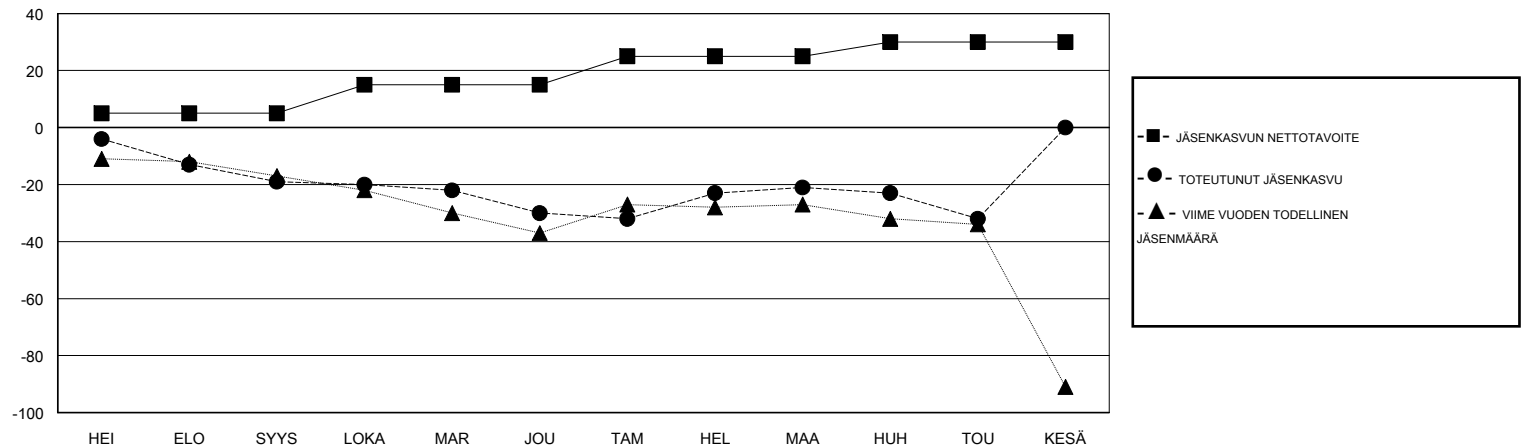

MONTHLY MEMBERSHIP PROGRESS REPORT

District 107 E

Results as of: 05/31/2019

GMT: ANTTI FORSELL

SIJAINI FINLAND

GMT VAALIPIIRI

Klubit				jäsentä			
TULOKSET 2018-2019				TULOKSET 2018-2019			
NELJÄNNES	UUDEN KLUBIN TAVOITE	UUDET KLUBIT	LOPETETUT KLUBIT	NELJÄNNES	JÄSENKASVUN NETTOTAVOITE	TOTEUTUNUT JÄSENKASVU	POISTETUT JÄSENET (mukaan lukien siirrot)
HEI/ELO/SYYS	1	0	2	HEI/ELO/SYYS	5	9	27
LOKA/MAR/JOU	0	0	0	LOKA/MAR/JOU	10	20	29
TAM/HEL/MAA	1	0	0	TAM/HEL/MAA	10	23	14
HUH/TOU/KESÄ	0	0	0	HUH/TOU/KESÄ	5	15	25

TAVOITTEET JA UUDET KLUBIT, KUMULATIIVINEN

TAVOITTEET JA JÄSENET, KUMULATIIVINEN

LAKKAUTETUT KLUBIT: 2

32 CLUBS OF 82 LISÄNNYT YHDEN TAI USEAMMAN UUTTA JÄSENTÄ

SUKUPUOLIJAKAUMA

MIES 1,469 (77.52%)
NAINEN 426 (22.48%)