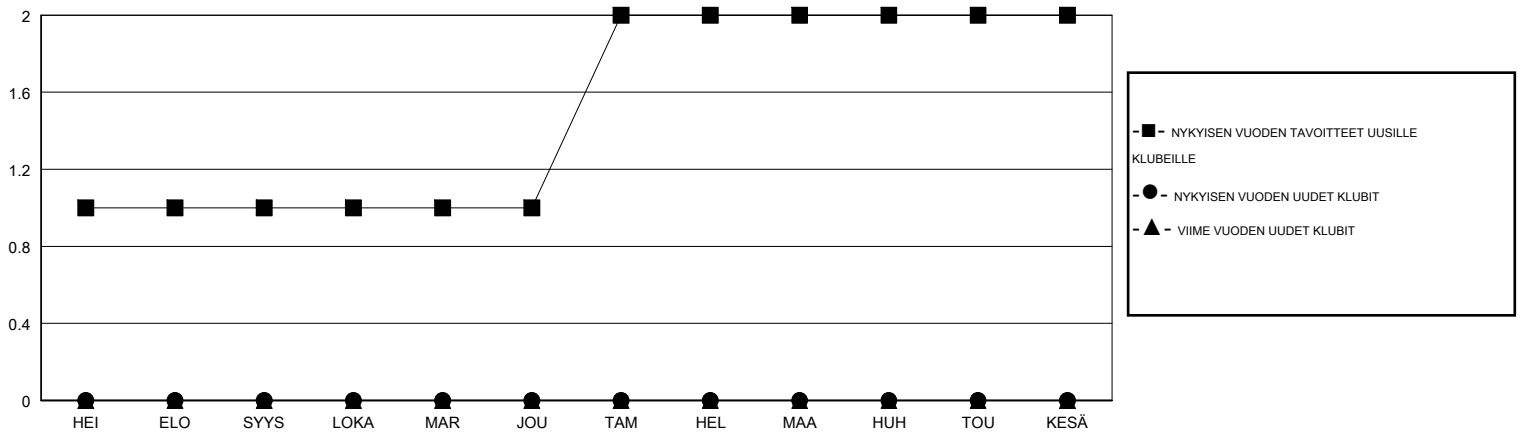

MONTHLY MEMBERSHIP PROGRESS REPORT

District 107 E

Results as of: 05/31/2019

GMT: ANTTI FORSELL

SIJAINI FINLAND

GMT VAALIPIIRI

Klubit				jäsentä			
TULOKSET 2018-2019				TULOKSET 2018-2019			
NELJÄNNES	UUDEN KLUBIN TAVOITE	UUDET KLUBIT	LOPETETUT KLUBIT	NELJÄNNES	JÄSENKASVUN NETTOTAVOITE	TOTEUTUNUT JÄSENKASVU	POISTETUT JÄSENET (mukaan lukien siirrot)
HEI/ELO/SYYS	1	0	2	HEI/ELO/SYYS	5	9	27
LOKA/MAR/JOU	0	0	0	LOKA/MAR/JOU	10	20	29
TAM/HEL/MAA	1	0	0	TAM/HEL/MAA	10	23	14
HUH/TOU/KESÄ	0	0	0	HUH/TOU/KESÄ	5	15	25

TAVOITTEET JA UUDET KLUBIT, KUMULATIIVINEN

TAVOITTEET JA JÄSENET, KUMULATIIVINEN

LAKKAUTETUT KLUBIT: 2

32 CLUBS OF 82 LISÄNNYT YHDEN TAI USEAMMAN UUTTA JÄSENTÄ

SUKUPUOLIJAKAUMA

MIES 1,469 (77.52%)
NAINEN 426 (22.48%)